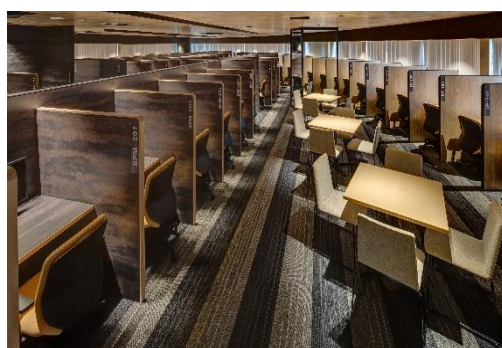

[青山アラマンダワークコート](#)