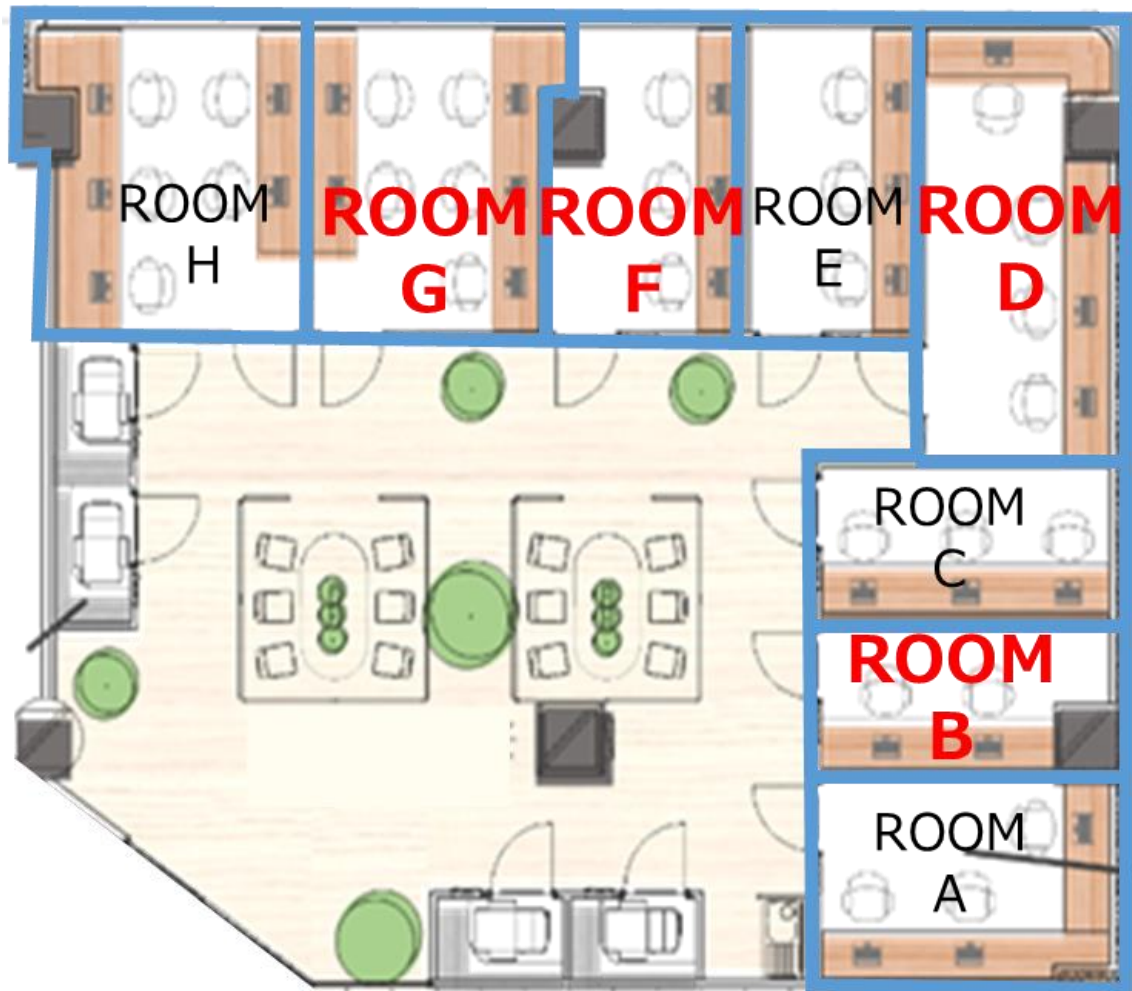

「STATION WORK長野」

「STATION OFFICE」 時間レンタル実施中！

「STATION OFFICE」 時間レンタルは、
タイプ：STATION BOOTH からご予約下さい。

キャンペーン価格（税込）※2

ROOM-B（2名）

15分 440円

330円

ROOM-D（4名）

15分 770円

660円

ROOM-F（3名）

15分 605円

495円

※現在予約停止中

ROOM-G（5名）

15分 935円

825円

ROOM※1

面積

定員

B

7.5m²

2名

D

13.7m²

4名

F

10.4m²

3名

G

12.6m²

5名