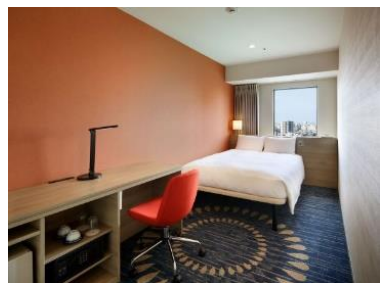

[サンシャインシティ
プリンスホテル](#)