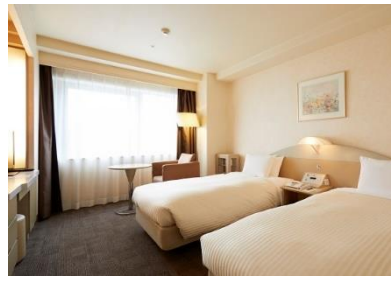

Prince
Hotels & Resorts

プリンスホテル 6拠点提携中！

- ★上質なホテル客室で快適テレワーク！
- ★半日単位～1日の長時間利用可能！
- ★ワーケーションにも最適！

【プラン料金】

AM business	8:00～12:00	3,300円(税込)～
PM business	12:00～19:00	4,400円(税込)～
1day business	8:00～19:00	5,500円(税込)～
1day	8:00～19:00	6,600円(税込)～

※拠点により料金・営業時間が異なりますのでご注意ください。
[各施設の料金表はこちら](#)

[川越プリンスホテル](#)