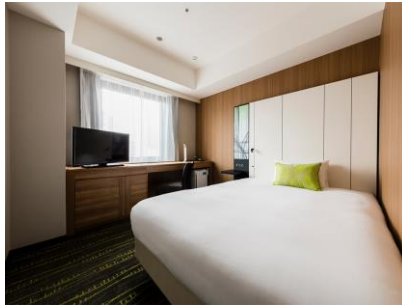

[JR東日本ホテルメッツ
渋谷](#)