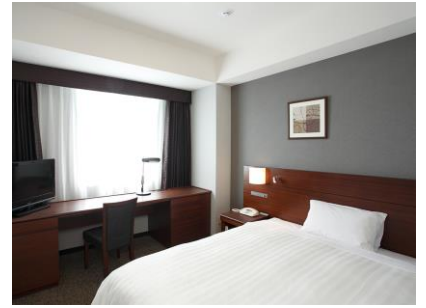

[JR東日本ホテルメッツ
駒込](#)