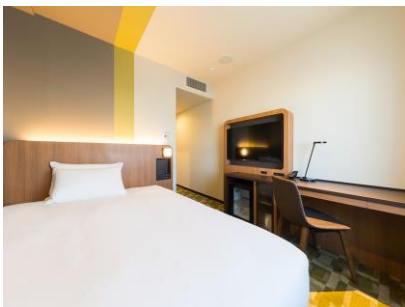

[JR東日本ホテルメッツ
赤羽](#)