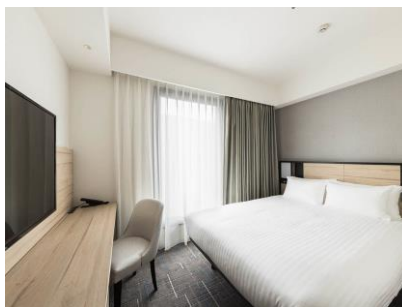

[JR東日本ホテルメッツ
五反田](#)