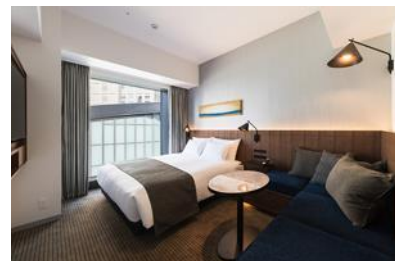

[ホテルメトロポリタン
川崎](#)