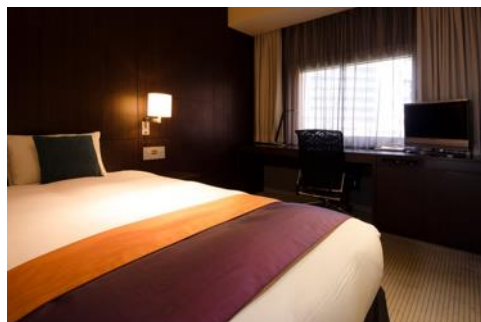

[ホテルメトロポリタン
エドモント(飯田橋)](#)