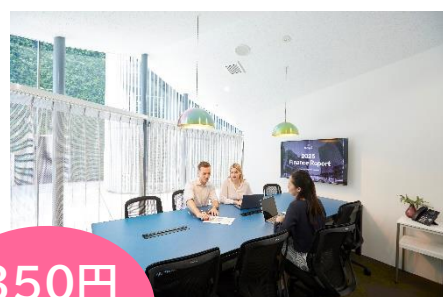

NEW

*2022年10月31日までの限定キャンペーン!!!

SYNTH×Business-Airport 西梅田ブリーゼタワー
(シンス)期間中何度でも **一律350円OFF**

- ★コワーキングスペース・シェアオフィス
- ★JR大阪駅から徒歩5分圏内!
- ★全席WEB会議可能! 電話ブースあり!

Nishi-Umeda
BREEZÉ TOWER

西梅田のオフィス街・ブリーゼタワー1階にワーカーが集えるシェアオフィスが誕生!
利用者の半数の方がリピーター。“働き方に応じて働く空間が選べる”という
新時代に合ったオフィスにて、生産性の高まりをぜひ体感ください!

350円
OFF

プラン	利用時間	通常価格(税込)	キャンペーン価格(税込)
AM	9:00~13:00	1,650円(税込)	1,300円(税込)
PM	13:00~18:00	2,310円(税込)	1,960円(税込)
1day	9:00~18:00	3,300円(税込)	2,950円(税込)
会議室	15分単位	1,320円(税込)	970円(税込)

※1 AM・PM・1dayプランをご利用いただけるのはフリー席のみとなります。

15分単位でご利用いただけるのは会議室のみとなります。

※2 会議室ご利用の場合、施設に問い合わせを行ってください。

(TEL:06-6123-8133 / 営業時間:平日9:00~18:00)

※3 キャンペーンは予告なく中止する場合がございます。あらかじめご了承ください。

拠点名をクリックすると詳細ページへ移ります。

[SYNTH×Business-Airport 西梅田ブリーゼタワー\(フリー席\)](#)

[SYNTH×Business-Airport 西梅田ブリーゼタワー\(会議室\)](#)