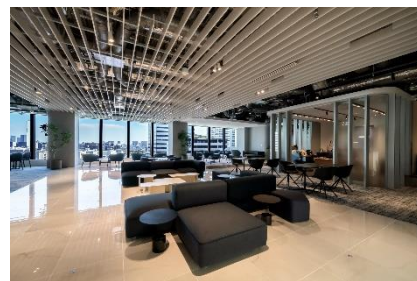

ビジネスエアポート 19拠点展開中！

- ★全拠点WEB会議可能！
- ★お好きな席をお選びいただけます！
- ★都心の好立地に拠点がございます！

【プラン料金】

AM	8:00～12:00	1,650円(税込)～
PM	12:00～20:00	2,750円(税込)～
1day	8:00～20:00	3,300円(税込)～

※拠点により料金・営業時間が異なりますのでご注意ください。
[各施設の料金表はこちら](#)